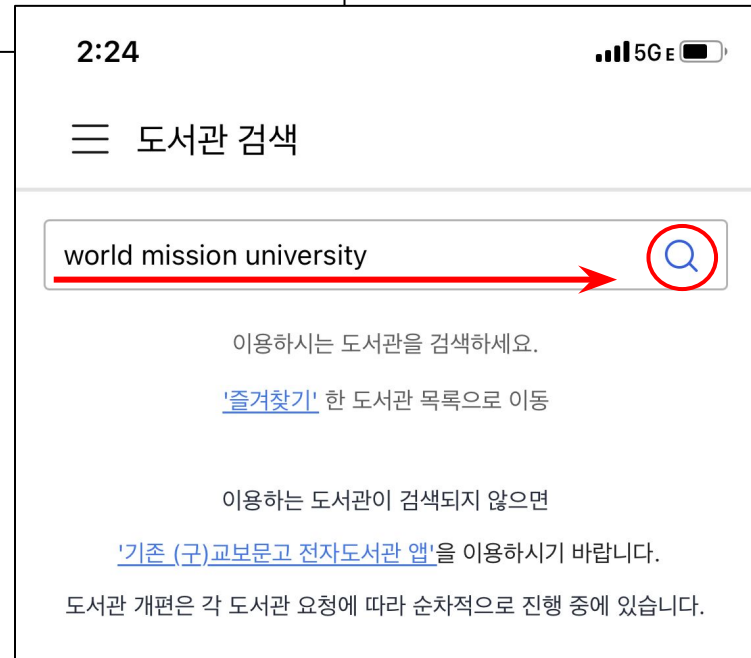

도서관 안내 통합검색 알림마당 도서관 서비스 마이페이지

통합검색

교보 E-book KSI E-book KISS 데이터베이스 DBPIA 데이터베이스 온라인도서관 관련사이트 이용안내 CINAHL with full Text

교보 홈페이지에 로그인 되었던 기록이 남아야 앱에서도 사용할 수 있습니다!

공지사항

+ more

[공지]교보 E-Book 서비스 중단 시간 알림

2022-01-26

모바일 스토어에서 “교보문고 전자도서관” 앱을 다운받으세요.

화면 왼쪽 아래 “도서관 검색”을 누르신 후

화면 위 검색창에서
“World Mission University”
를 검색하세요.

이곳을 클릭해서 도서관 계정으로 로그인 후 사용하시면 됩니다.