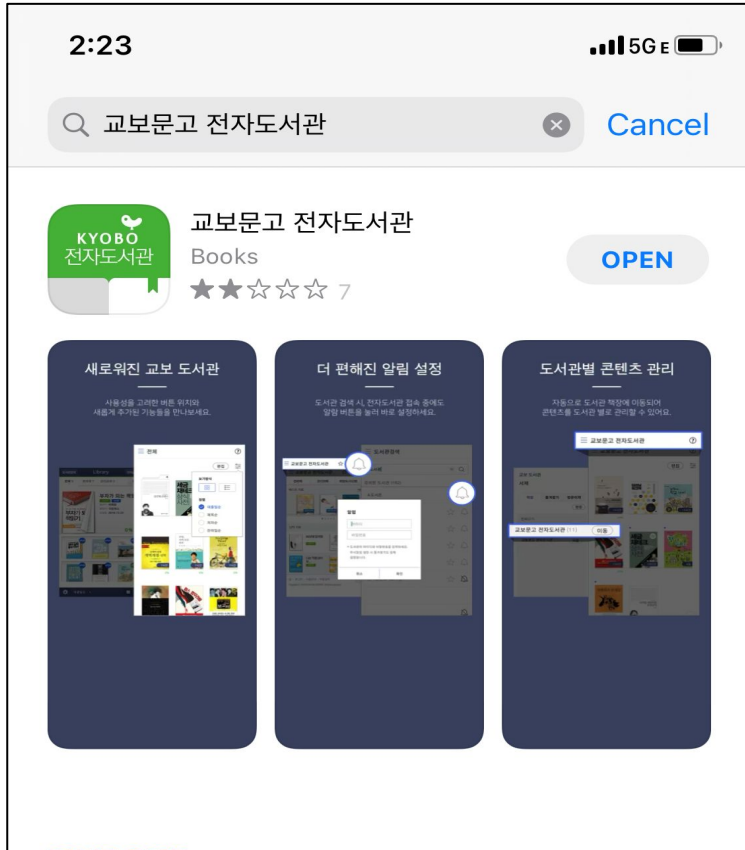

도서관 안내 통합검색 알림마당 도서관 서비스 마이페이지

통합검색

교보 E-book KSI E-book KISS 데이터베이스 DBPIA 데이터베이스 온라인도서관 관련사이트 이용안내 CINAHL with full Text

교보 홈페이지에 로그인 되었던 기록이 남아야 앱에서도 사용할 수 있습니다!

공지사항

+ more

[공지]교보 E-Book 서비스 중단 시간 알림

2022-01-26

모바일 스토어에서 “교보문고 전자도서관” 앱을 다운받으세요.

화면 왼쪽 아래 “도서관 검색”을 누르신 후

화면 위 검색창에서
“World Mission University”
를 검색하세요.

이곳을 클릭해서 도서관 계정으로 로그인 후 사용하시면 됩니다.