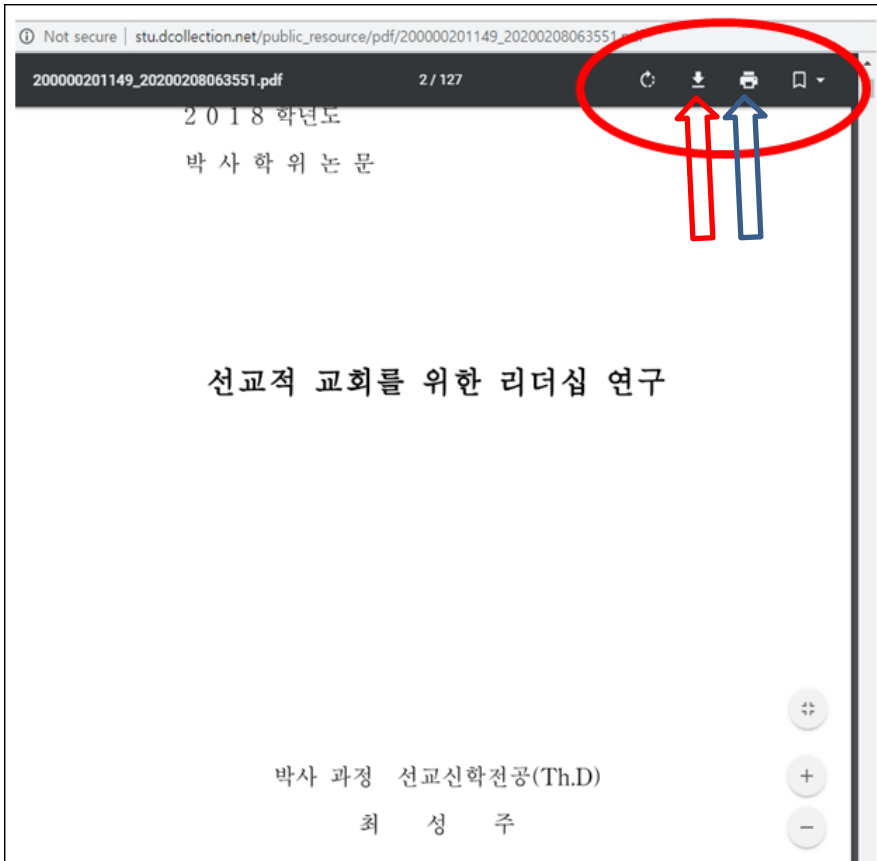

이 학위논문의 인터넷 주소는 여기를 복사해서 붙여씁니다. 원문은 **다운로드 가능**하고, **인쇄도 가능**합니다.

[원문보기]를 지원하지 않는 학위논문은 저희 도서관으로 문의하시기 바랍니다. 도서관 차원에서 그 논문이 나온 도서관에 원문을 요청할 수 있습니다. 물론, 모든 도서관에서 원문을 파일로 보내주는 것은 아닙니다.