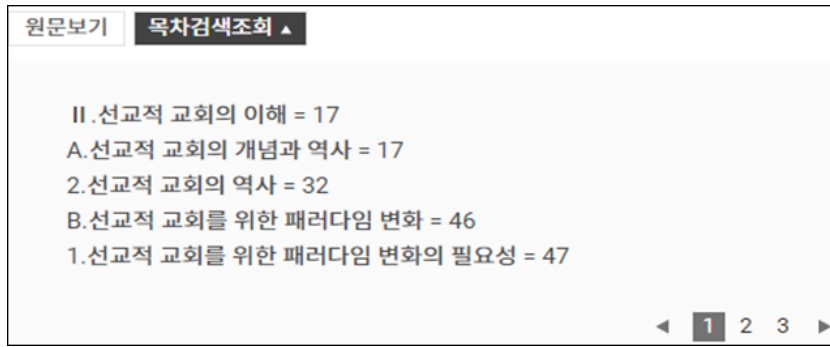

원문을 보고자 하면, [원문보기]를 누르세요.

또는 관심있는 학위논문의 제목을 누릅니다. 자세한

서지사항을 볼 수 있고 자료의 인터넷주소를 알 수 있습니다. 여기에서 맨 아랫부분에 있는 [원문보기] 버튼을 누르고 원문을 볼 수도 있습니다.