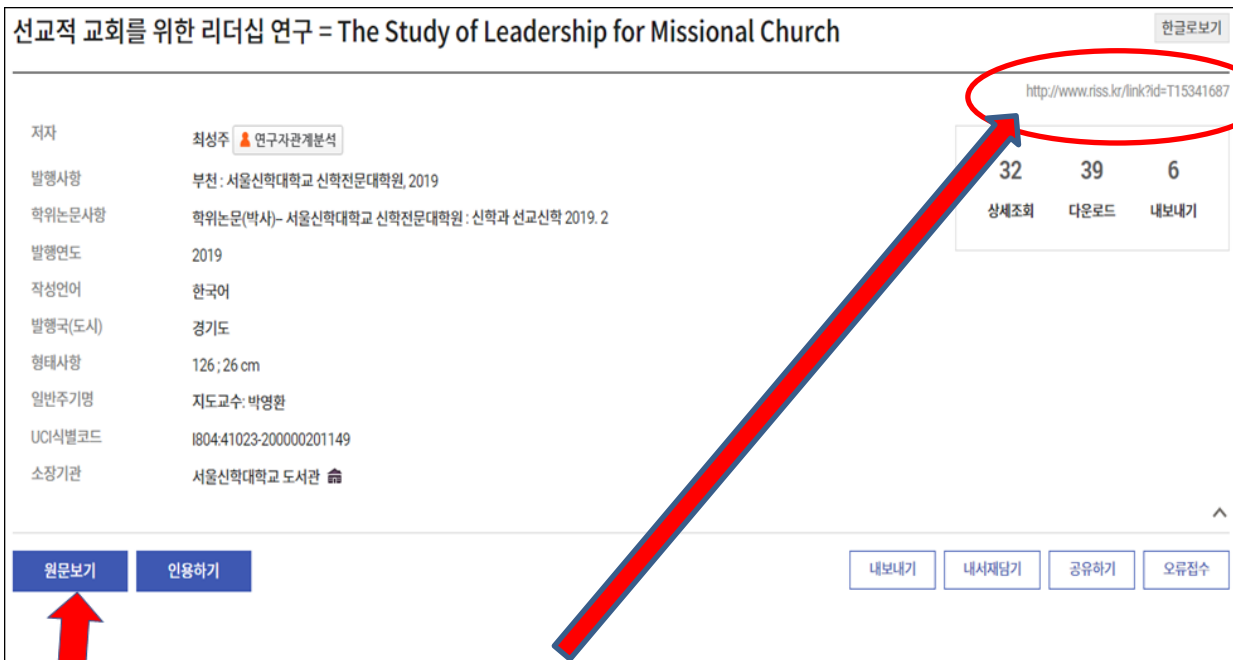

원문을 보고자 하면, [원문보기]를 누르세요.

또는 관심있는 학위논문의 제목을 누릅니다. 자세한

서지사항을 볼 수 있고 자료의 인터넷주소를 알 수 있습니다. 여기에서 맨 아랫부분에 있는 [원문보기] 버튼을 누르고 원문을 볼 수도 있습니다.