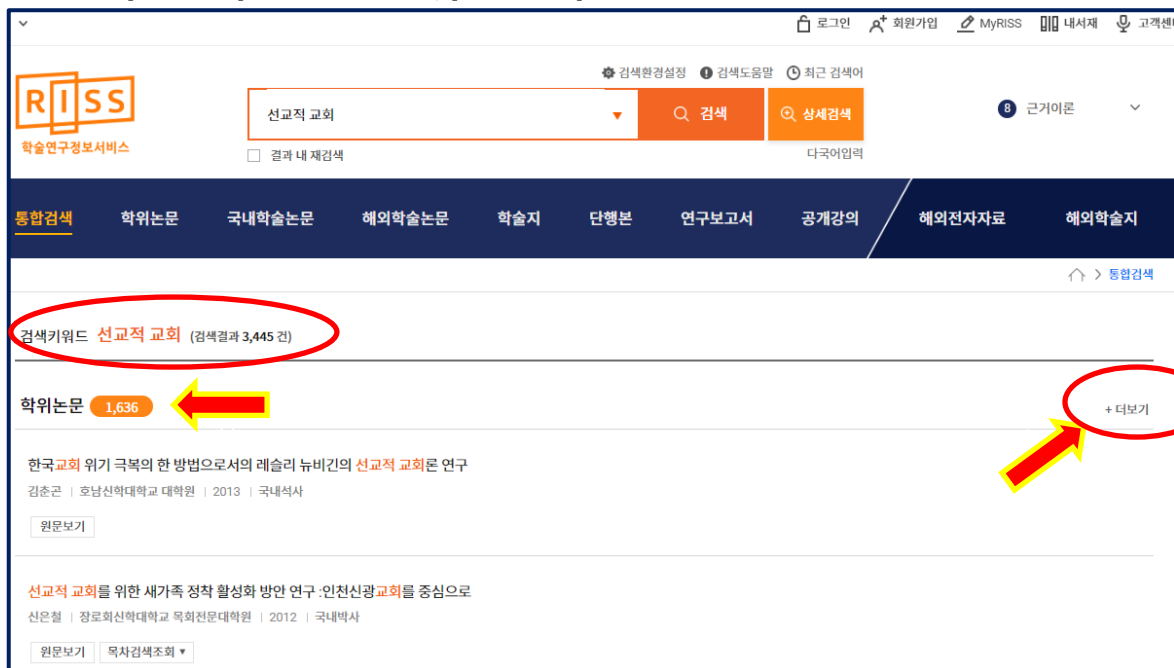

RISS 사용법 (1) 학위논문 검색 및 원문 보는 방법

학위논문 검색을 위해서는 RISS 에 로그인 할 필요가 없습니다. <http://riss.kr> 에 가서 찾고자 하는 검색어를 넣어 검색하기만 하면 됩니다. 검색창에 **선교적 교회**를 검색어로 넣습니다.

선교적 그리고 **교회** 두 단어가 동시에 들어가 있는 자료들이 검색됩니다. 자료의 종류에 상관없이 나온 검색결과는 3,445 건입니다. 그 가운데 [학위논문] 검색결과가 가장 위에 나오는데, 오른쪽의 [+더보기] 버튼을 누르면, [학위논문] 검색결과들만 나오게 됩니다.

학위논문의 검색결과는 1,636 건입니다. 이처럼, 검색결과가 너무 많이 나오면, 검색결과를 줄이기 위해 왼쪽에 있는 [검색결과 좁혀 보기] 기능을 사용합니다.

[검색결과 좁혀 보기]의 종류는 다양해서 아주 유용합니다.

2019 년 이후에 한국어로 작성된 국내 박사학위 논문 가운데 이곳에서 원문을 볼 수 있는 것만 검색결과로 보고 싶을 경우, 오른쪽의 예시처럼 선택하고 [실행] 버튼을 누릅니다. 그러면, 아래 그림과 같이, 검색 결과가 28 건으로 많이 줄어든 것을 볼 수 있습니다.