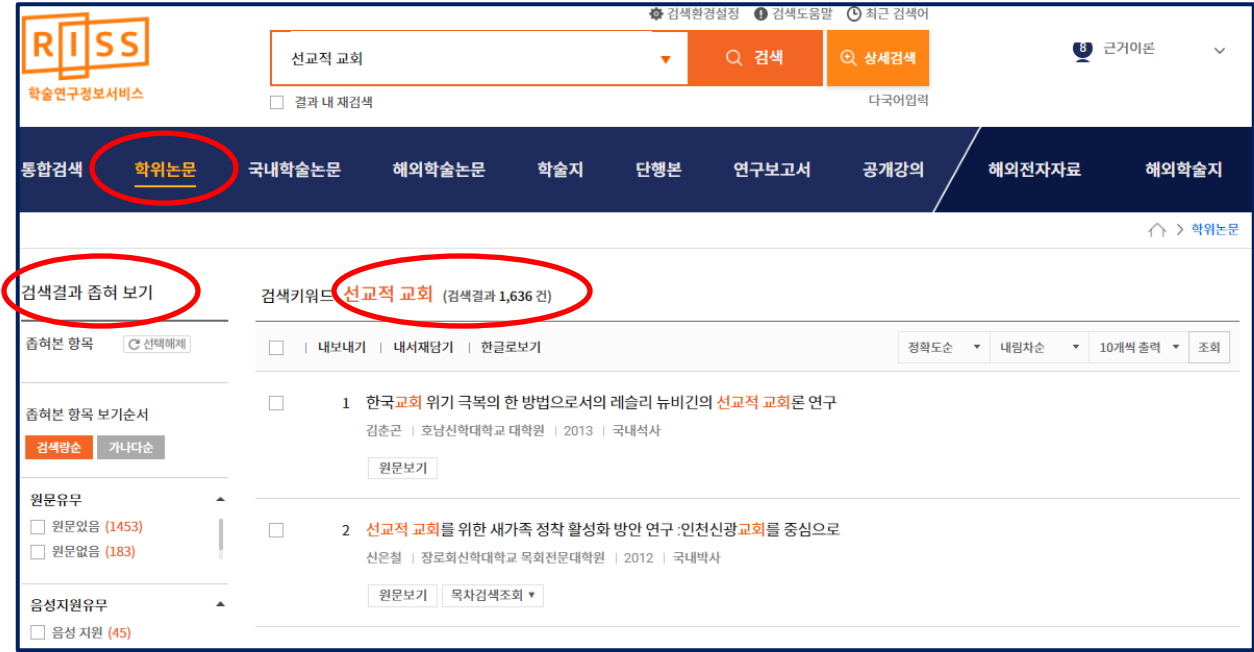

RISS 사용법 (1) 학위논문 검색 및 원문 보는 방법

학위논문 검색을 위해서는 RISS 에 로그인 할 필요가 없습니다. <http://riss.kr> 에 가서 찾고자 하는 검색어를 넣어 검색하기만 하면 됩니다. 검색창에 **선교적 교회**를 검색어로 넣습니다.

선교적 그리고 **교회** 두 단어가 동시에 들어가 있는 자료들이 검색됩니다. 자료의 종류에 상관없이 나온 검색결과는 3,445 건입니다. 그 가운데 [학위논문] 검색결과가 가장 위에 나오는데, 오른쪽의 [+더보기] 버튼을 누르면, [학위논문] 검색결과들만 나오게 됩니다.

학위논문의 검색결과는 1,636 건입니다. 이처럼, 검색결과가 너무 많이 나오면, 검색결과를 줄이기 위해 왼쪽에 있는 [검색결과 좁혀 보기] 기능을 사용합니다.

[검색결과 좁혀 보기]의 종류는 다양해서 아주 유용합니다.

2019 년 이후에 한국어로 작성된 국내 박사학위 논문 가운데 이곳에서 원문을 볼 수 있는 것만 검색결과로 보고 싶을 경우, 오른쪽의 예시처럼 선택하고 [실행] 버튼을 누릅니다. 그러면, 아래 그림과 같이, 검색 결과가 28 건으로 많이 줄어든 것을 볼 수 있습니다.