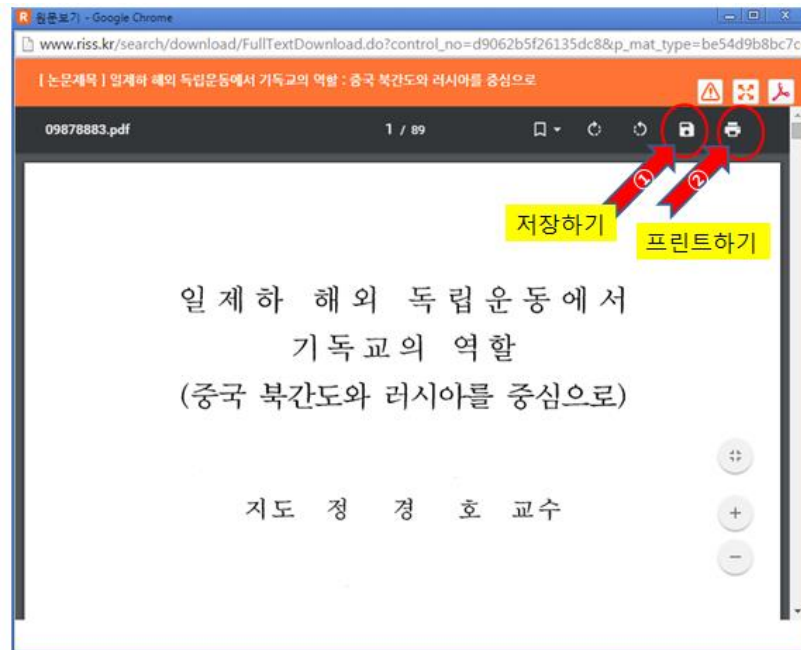

RISS 사용법 (1) 학위논문 검색 및 원문 보는 방법

RISS 에 로그인을 한 후, 통합 검색을 위해 키워드를 넣겠습니다. 로그인 방법은 [RISS 사용법 (시작) 로그인 방법]을 참고하십시오. 검색창에 **독립운동과 기독교**를 검색어로 넣습니다. 검색하면 두 단어가 동시에 들어가 있는 자료들이 검색됩니다. 특히, 학위논문 가운데 관심있는

자료가 있는 경우, 학위논문의 제목을 누릅니다.

제목을 누르면 자세한 서지사항을 볼 수 있고 초록 및 목차도 볼 수 있습니다.

왼쪽 위에 갈색 [원문보기] 버튼이 있어서 그것을 누르면 원문을 볼 수 있습니다

그리고, 마침내 원문이 뜨면, 인쇄 및 다운로드도 가능합니다.

[원문보기]를 지원하지 않는 학위논문은 도서관으로 문의하시기 바랍니다.

도서관 차원에서 그 논문이 나온 도서관에 원문을 요청할 수 있습니다. 물론, 모든 도서관에서 원문을 단순히 파일로 보내주는 것은 아닙니다.