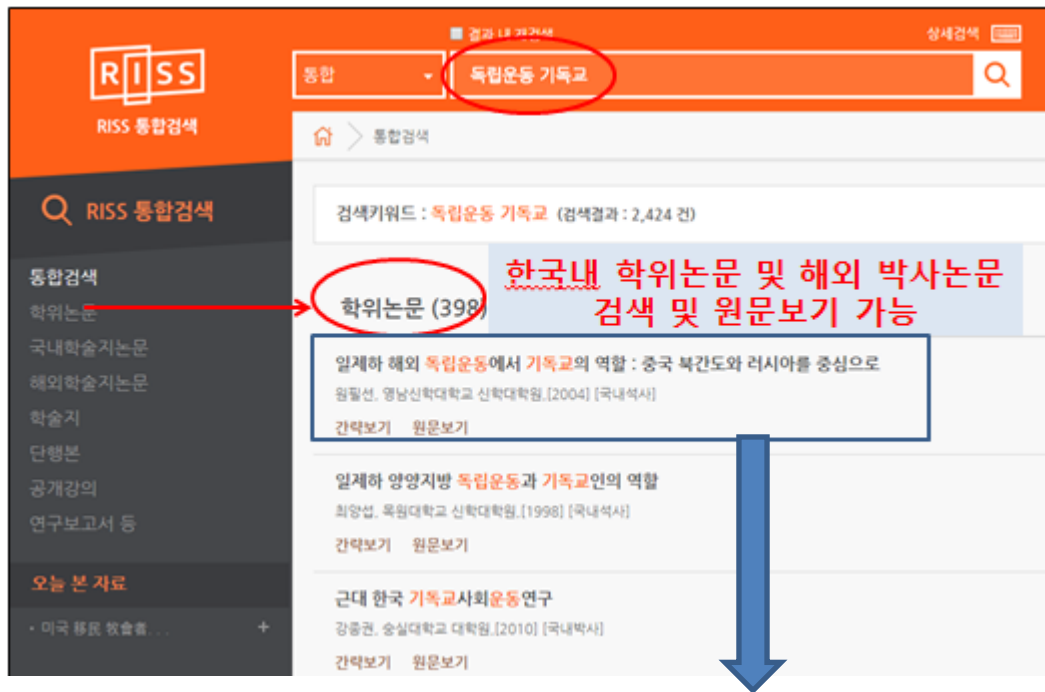

RISS 사용법 (1) 학위논문 검색 및 원문 보는 방법

RISS 에 로그인을 한 후, 통합 검색을 위해 키워드를 넣겠습니다. 로그인 방법은 [RISS 사용법 (시작) 로그인 방법]을 참고하십시오. 검색창에 **독립운동과 기독교**를 검색어로 넣습니다. 검색하면 두 단어가 동시에 들어가 있는 자료들이 검색됩니다. 특히, 학위논문 가운데 관심있는

자료가 있는 경우, 학위논문의 제목을 누릅니다.